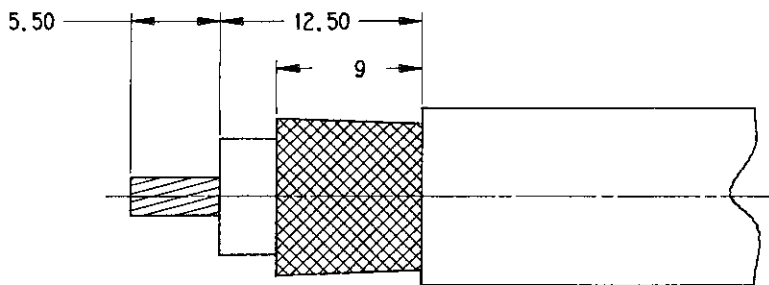

TITRE : CONTACT COAXIAL FEMELLE TAILLE 3
POUR CABLES RG225 ET KX24

PEN :

MATIERE ET PROTECTION :
PIECES METALLIQUES : ALLIAGE DE CUIVRE -OR SUR SOUS COUCHE NICKEL
ISOLANT : PTFE

DENUDAGE DU CABLE

OUTILLAGE DE CABLAGE:
CONTACT CENTRAL :
PINCER : M22520/1-01 (RADIALL 282291) SELECTEUR SUR 8
POSITIONNEUR : M22520/1-13 (RADIALL 282997)
CONTACT EXTERIEUR :
PINCER : M22520/5-01 (RADIALL 282293)
MACHOIRE : M22520/5-61 (RADIALL 282247) HEX. 10.9 SUR PLATS