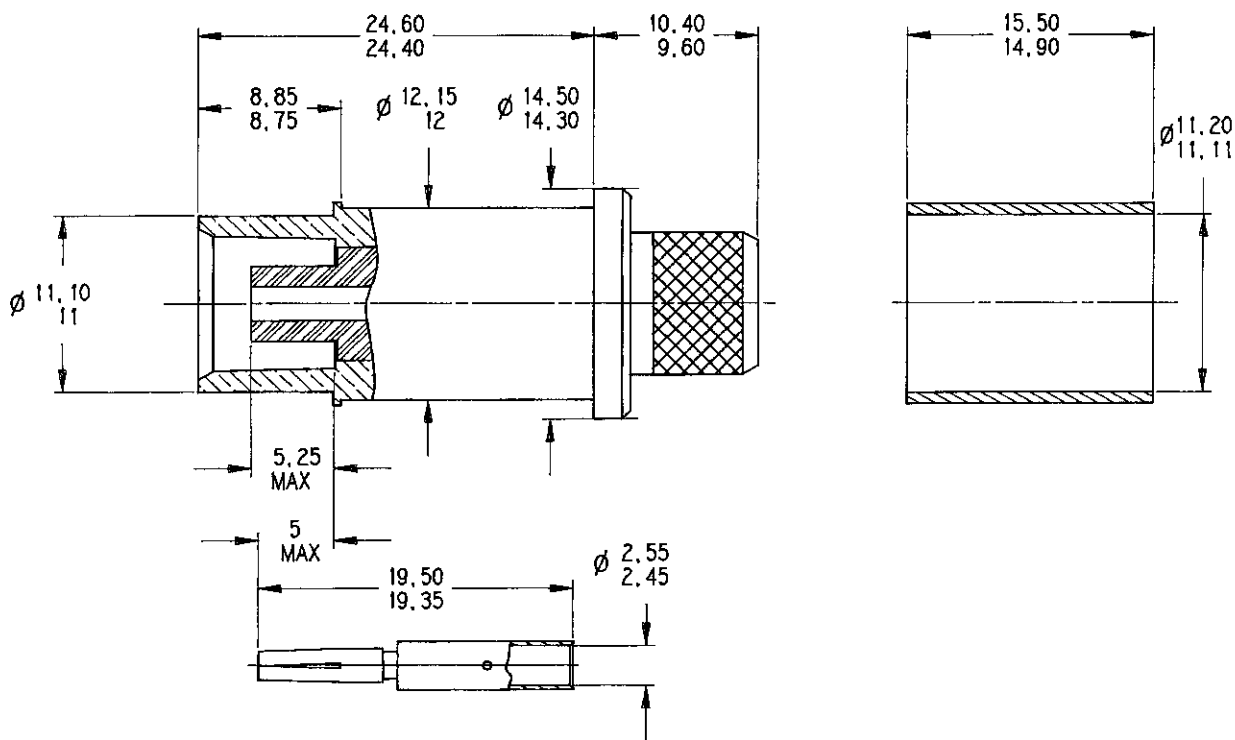

TITRE : CONTACT COAXIAL FEMELLE TAILLE 3
POUR CABLES RG225 ET KX24

PEN :

MATIERE ET PROTECTION :
PIECES METALLIQUES : ALLIAGE DE CUIVRE -OR SUR SOUS COUCHE NICKEL
ISOLANT : PTFE

DENUDAGE DU CABLE

OUTILLAGE DE CABLAGE:
CONTACT CENTRAL :
PINCER : M22520/1-01 (RADIALL 282291) SELECTEUR SUR 8
POSITIONNEUR : M22520/1-13 (RADIALL 282997)
CONTACT EXTERIEUR :
PINCER : M22520/5-01 (RADIALL 282293)
MACHOIRE : M22520/5-61 (RADIALL 282247) HEX. 10.9 SUR PLATS